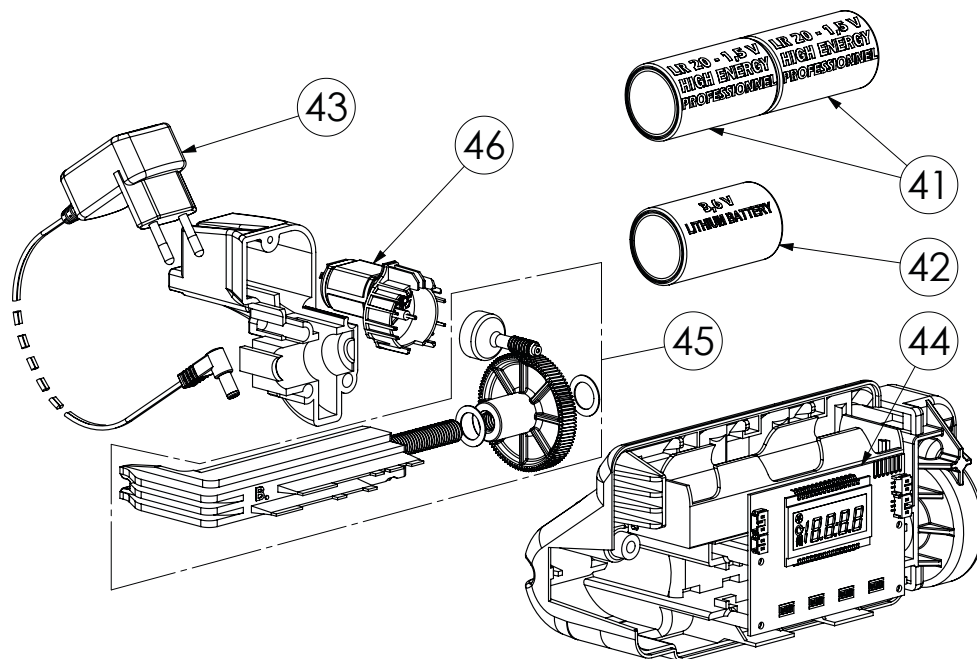

Ino 20 et SCA19

Ino 20 et SCA19

nr	Référence	Mot-clé	Description	€
Tête de commande				
41	0427000048	Ba-20-D0-535	Piles LR 20 1,5 Volt (10 p)	
42	0427000049	Ba-20-D0-47	Pile lithium 3,6 Volt	
43	0427000047	EI-38-D0-228	Alimentation 5V - 1A - Câble 1,5m	
44	0427000045	Ki-40-D0-154	Carte électronique 3V piles - connecteurs JST	
44	0427000046	Ki-40-D0-216	Carte électronique 5V transfo. - connecteurs JST	
45	0427000083	Ki-50-D0-459	Kit Mécanique (avant 2017)	
46	0427000084	Mo-40-D0-659	Moteur assemblé connecteur JST