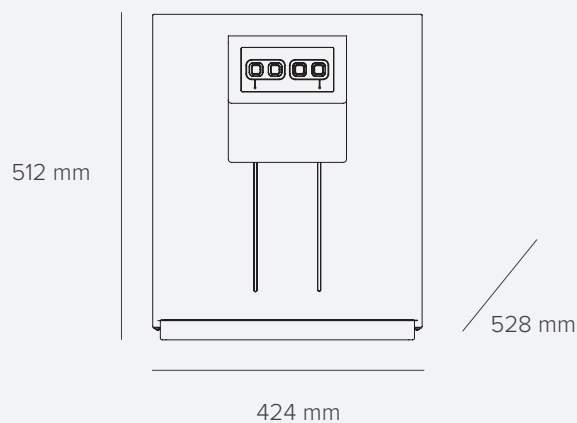

50 - 100

Bijgeleverd

- Apparaat
- Lekbak
- Montageset

Technische gegevens

Waterproductie	65 l/h
Gekoeldwatertemperatuur	3 tot 10°C kan variëren afhankelijk van de inlaatwatertemperatuur
Continue koudwaterproductie	7 l
Koelsysteem	Ijsbank
Compressor	1/10 hoge druk
Totaal stroomverbruik	520 W
Voeding	220-240 V / 1-fasig / 50 Hz
Nettogewicht	49 kg

424 x 528 x 512 mm (b x d x h)

Wateraansluiting: Ø 8 mm
CO₂-aansluiting: Ø 8 mm